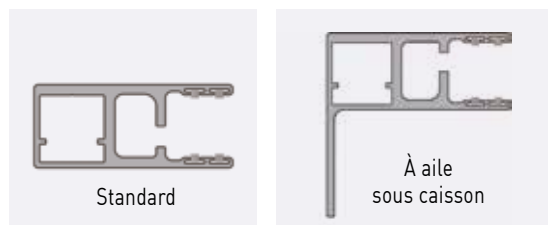

Coulisses

Pose

ENROULEMENT INTÉRIEUR