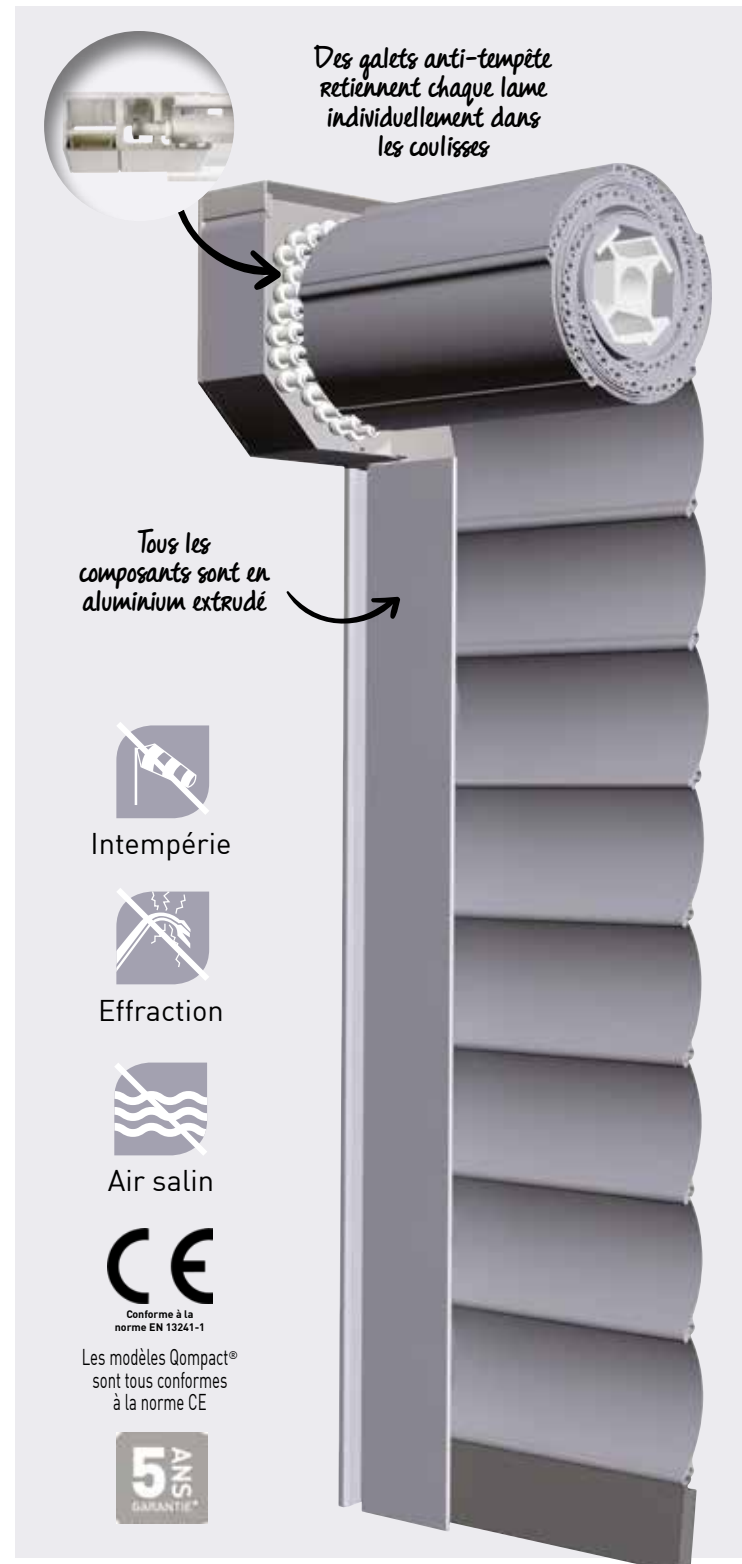

## 1) Une compacité hors-norme

Grâce à sa compacité hors norme, la gamme Qompack® est idéale en rénovation comme en neuf.

**Qompack® n'a besoin que d'un coffre de 150 mm pour enrouler un volet de 2 m de hauteur !**

Grâce à une conception innovante, exclusive en France, les lames Qompack® s'enroulent en optimisant au maximum l'espace dans le coffre : en fonction de la hauteur de la baie, il peut y avoir jusqu'à 10 types de lames différentes, qui se superposent parfaitement.

## 2) Une résistance extrême