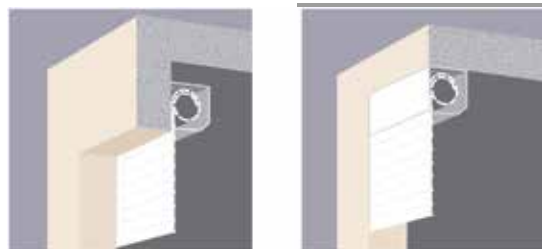

En applique
(Qronos et Qalio uniquement)

Sous linteau