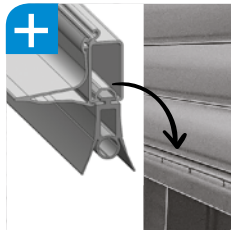

LAME FINALE RENFORCÉE SUR LES GRANDES LARGEURS

Pouvant atteindre jusqu'à 5,6 m de large et pour garantir une tenue maximale, un renfort de lame finale est installé automatiquement sur les portes enroulables Qalio de plus de 3,5 m de large (en option en-dessous de cette dimension)