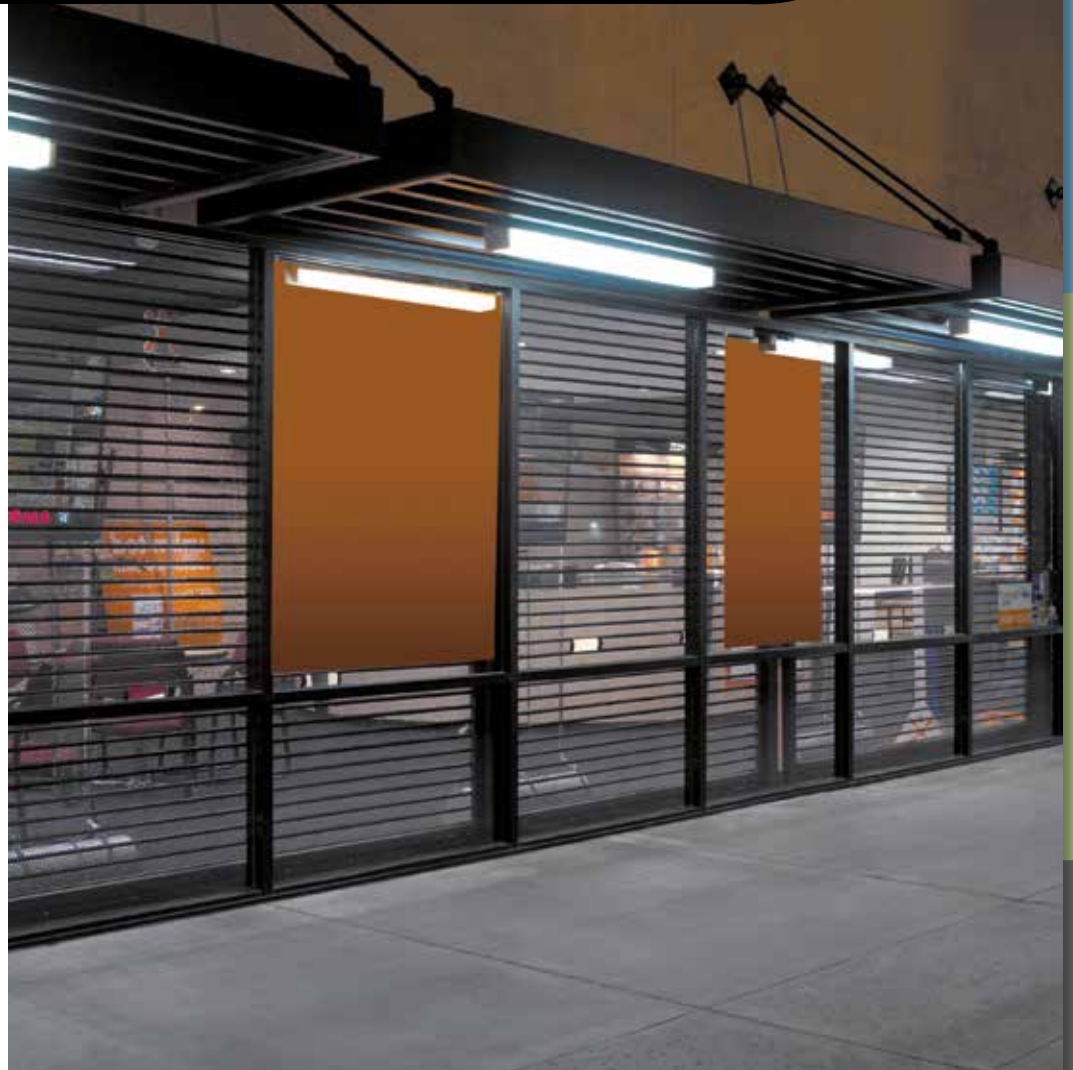

COMMERCES VISIBLES ET PROTÉGÉS

Les lames ajourées gardent toutes les caractéristiques de compacité et de résistance des lames pleines, tout en laissant les vitrines visibles en dehors des heures d'ouverture du commerce

ADAPTABILITÉ MAXIMALE

Avec une multitude d'options et de finitions, le rideau Qronos s'adapte à tous les besoins de fonctionnement et de confort et à tous les souhaits d'esthétiques.

Design

Coloris

Motorisation