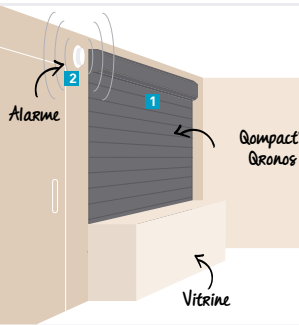

UNE COMPACTITÉ IDÉALE EN RÉNOVATION ET/OU DERRIÈRE UNE VITRINE

Protéger son commerce est essentiel ! Une alarme est efficace si elle est accompagnée d'un retardataire d'effraction. Qronos offre un barrage supplémentaire extrêmement efficace : en cas d'effraction ou de vandalisme, la vitrine brisée déclenchera l'alarme. Le rideau Qronos, placé derrière la vitrine sera infranchissable.

2 L'alarme est déclenchée, **1** la vitrine brisée, mais le commerce totalement protégé !

S

Dédié aux commerces et aux bâtiments tertiaires, son exceptionnelle compacité permet notamment une pose derrière vitrine. Ses lames ajourées laissent visibles les magasins tout en les sécurisant. Sa qualité de finition et ses différentes options de personnalisation permettront de l'adapter au mieux à son environnement.